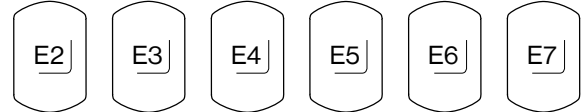

More narrow mesial-distal maxillary first primary molar width for quicker adjacent crown placement

Stainless Steel Crowns

Refill Part Codes

SSC-ULD7 SSC-ULD6 SSC-ULD5 SSC-ULD4 SSC-ULD3 SSC-ULD2

SSC-URD2 SSC-URD3 SSC-URD4 SSC-URD5 SSC-URD6 SSC-URD7

SSC-ULE7 SSC-ULE6 SSC-ULE5 SSC-ULE4 SSC-ULE3 SSC-ULE2

SSC-URE2 SSC-URE3 SSC-URE4 SSC-URE5 SSC-URE6 SSC-URE7

SSC-6UL7 SSC-6UL6 SSC-6UL5 SSC-6UL4 SSC-6UL3 SSC-6UL2

SSC-6UR2 SSC-6UR3 SSC-6UR4 SSC-6UR5 SSC-6UR6 SSC-6UR7