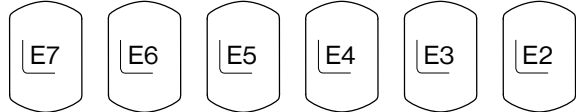

More narrow mesial-distal maxillary first primary molar width for quicker adjacent crown placement

Stainless Steel Crowns

Refill Part Codes

SSC-ULD7 SSC-ULD6 SSC-ULD5 SSC-ULD4 SSC-ULD3 SSC-ULD2

SSC-URD2 SSC-URD3 SSC-URD4 SSC-URD5 SSC-URD6 SSC-URD7

SSC-ULE7 SSC-ULE6 SSC-ULE5 SSC-ULE4 SSC-ULE3 SSC-ULE2

SSC-URE2 SSC-URE3 SSC-URE4 SSC-URE5 SSC-URE6 SSC-URE7

SSC-6UL7 SSC-6UL6 SSC-6UL5 SSC-6UL4 SSC-6UL3 SSC-6UL2

SSC-6UR2 SSC-6UR3 SSC-6UR4 SSC-6UR5 SSC-6UR6 SSC-6UR7