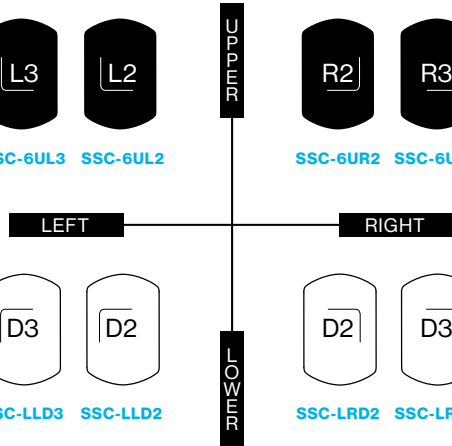

More narrow mesial-distal maxillary first primary molar width for quicker adjacent crown placement

Stainless Steel Crowns

Refill Part Codes

SSC-ULD7 SSC-ULD6 SSC-ULD5 SSC-ULD4 SSC-ULD3 SSC-ULD2

SSC-URD2 SSC-URD3 SSC-URD4 SSC-URD5 SSC-URD6 SSC-URD7

SSC-ULE7 SSC-ULE6 SSC-ULE5 SSC-ULE4 SSC-ULE3 SSC-ULE2

SSC-URE2 SSC-URE3 SSC-URE4 SSC-URE5 SSC-URE6 SSC-URE7

SSC-6UL7 SSC-6UL6 SSC-6UL5 SSC-6UL4 SSC-6UL3 SSC-6UL2

SSC-6UR2 SSC-6UR3 SSC-6UR4 SSC-6UR5 SSC-6UR6 SSC-6UR7

SSC-LLD7 SSC-LLD6 SSC-LLD5 SSC-LLD4 SSC-LLD3 SSC-LLD2

SSC-LRD2 SSC-LRD3 SSC-LRD4 SSC-LRD5 SSC-LRD6 SSC-LRD7

SSC-LLE7 SSC-LLE6 SSC-LLE5 SSC-LLE4 SSC-LLE3 SSC-LLE2

SSC-LRE2 SSC-LRE3 SSC-LRE4 SSC-LRE5 SSC-LRE6 SSC-LRE7